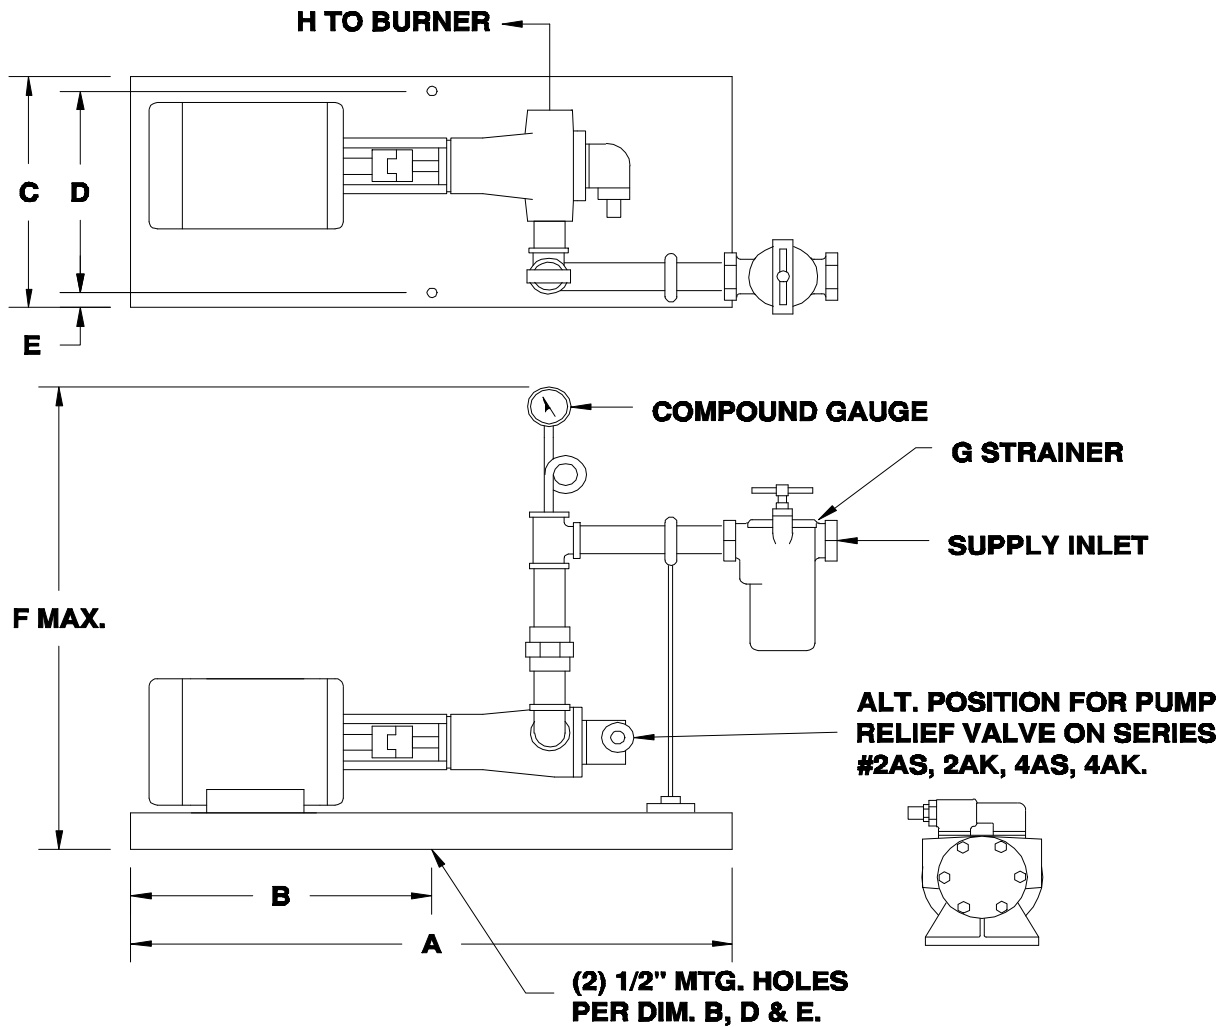

**FUEL-PAC PACKAGE "A" (SIMPLEX)
 GG, HJ, HL, AS & AK SERIES DIMENSIONS**

MODEL NUMBER	DIMENSIONS - IN INCHES							
	A	B	C	D	E	F	G	H
2GG-1/2L, 2GG-3/4L, 2GG-1 1/2L, 2GG-1M, 2GG-1 1/2M, 2GG-2M	24	12	10	8	1	24	1	3/4
2HJ-1L, 2HJ-1 1/2L, 2HJ-2L	24	12	10	8	1	24	1.5	1
2HL-1L, 2HL-2L, 2HL-3L, HJ-1 1/2M, 2HJ-2M, 2HJ-3M	30	15	12	10	1	24	1.5	1.25
2HL-2M, 2HL-3M, 2HL-5M	30	15	12	10	1	30	2	1.5
2AS-2L, 2AS-3L, 2AS-5L, 2AK-3L, 2AK-5L	36	21	16	10	1	36	2.5	2
2AK-7 1/2L	36	21	16	10	1	36	2.5	2
4GG-1/2L, 4GG-3/4L, 4GG-1L	24	12	10	8	1	24	1.5	1.25
4GG-1 1/2M, 4GG-2M, 4HJ-1 1/2L, 4HJ-2L, 4HJ-3L, 4HL-1 1/2L, 4HL-2L, 4HL-3L	30	15	12	10	1	30	2	1.5
4HJ-2M, 4HJ-3M, 4HJ-5M, 4HL-3M, 4HL-5M, 4AS-3L, 4AS-5L, 4AK-5L	36	21	16	10	1	36	2.5	2
4AK-7 1/2L	36	21	16	10	1	36	2.5	2