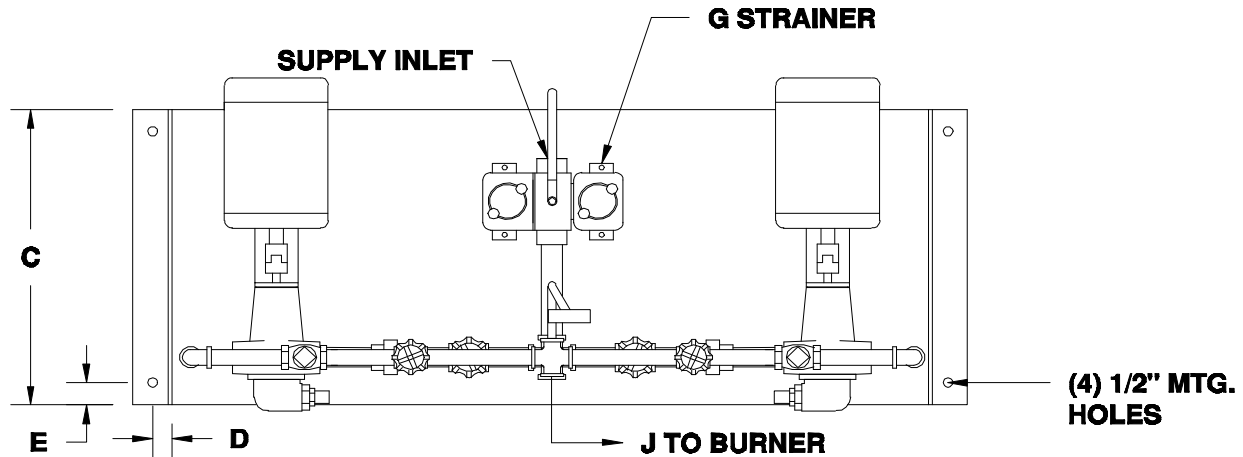

**FUEL-PAC PACKAGE "B" (DUPLIX)
 GG, HJ, HL, AS & AK SERIES DIMENSIONS**

MODEL NUMBER	DIMENSIONS - IN INCHES								
	A	B	C	D	E	F	G	H	J
2GG-1/2L, 2GG-3/4L, 2GG-1 1/2L, 2GG-1M, 2GG-1 1/2M, 2GG-2M	48	2.5	20	1.25	1.5	30	1	1	3/4
2HJ-1L, 2HJ-1 1/2L	48	2.5	20	1.25	1.5	30	1.5	1.5	1
2HL-1L, 2HJ-1 1/2M, 2HJ-2M, 2HJ-3M	48	2.5	20	1.25	1.5	30	1.5	1.5	1.25
2HJ-2L, 2HL-2L, 2HL-3L	52	2.5	24	1.25	1.5	30	1.5	1.5	1.25
2HL-2M, 2HL-3M, 2HL-5M	52	2.5	24	1.25	1.5	36	2	2	1.5
2AS-2L, 2AS-3L, 2AS-5L, 2AK-3L, 2AK-5L	60	2.5	30	1.25	1.5	42	2.5	2.5	2
2AK-7 1/2L	72	2.5	36	1.25	1.5	42	2.5	2.5	2
4GG-1/2L, 4GG-3/4L, 4GG-1L	48	2.5	20	1.25	1.5	30	1.5	1.5	1.25
4GG-1 1/2M, 4GG-2M, 4HJ-1 1/2L, 4HJ-2L, 4HJ-3L, 4HL-1 1/2L, 4HL-2L, 4HL-3L	52	2.5	24	1.25	1.5	36	2	2	1.5
4HJ-2M, 4HJ-3M, 4HJ-5M, 4HL-3M, 4HL-5M, 4AS-3L, 4AS-5L, 4AK-5L	60	2.5	30	1.25	1.5	42	2.5	2.5	2
4AK-7 1/2L	72	2.5	36	1.25	1.5	42	2.5	2.5	2