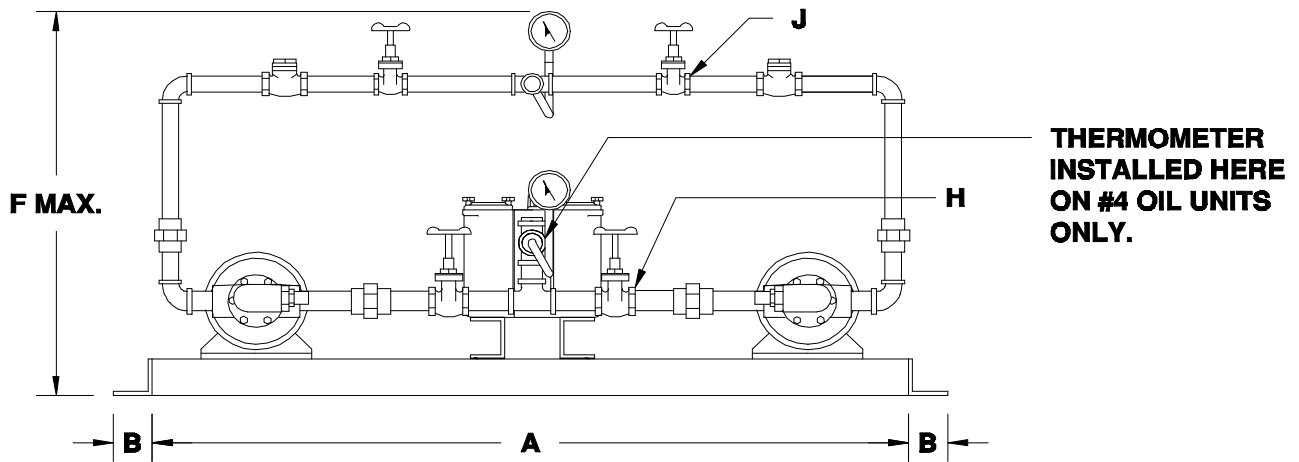

**FUEL-PAC PACKAGE "B" (DUPLIX)
 GG, HJ, HL, AS & AK SERIES DIMENSIONS**

MODEL NUMBER	DIMENSIONS - IN INCHES								
	A	B	C	D	E	F	G	H	J
2GG-1/2L, 2GG-3/4L, 2GG-1 1/2L, 2GG-1M, 2GG-1 1/2M, 2GG-2M	48	2.5	20	1.25	1.5	30	1	1	3/4
2HJ-1L, 2HJ-1 1/2L	48	2.5	20	1.25	1.5	30	1.5	1.5	1
2HL-1L, 2HJ-1 1/2M, 2HJ-2M, 2HJ-3M	48	2.5	20	1.25	1.5	30	1.5	1.5	1.25
2HJ-2L, 2HL-2L, 2HL-3L	52	2.5	24	1.25	1.5	30	1.5	1.5	1.25
2HL-2M, 2HL-3M, 2HL-5M	52	2.5	24	1.25	1.5	36	2	2	1.5
2AS-2L, 2AS-3L, 2AS-5L, 2AK-3L, 2AK-5L	60	2.5	30	1.25	1.5	42	2.5	2.5	2
2AK-7 1/2L	72	2.5	36	1.25	1.5	42	2.5	2.5	2
4GG-1/2L, 4GG-3/4L, 4GG-1L	48	2.5	20	1.25	1.5	30	1.5	1.5	1.25
4GG-1 1/2M, 4GG-2M, 4HJ-1 1/2L, 4HJ-2L, 4HJ-3L, 4HL-1 1/2L, 4HL-2L, 4HL-3L	52	2.5	24	1.25	1.5	36	2	2	1.5
4HJ-2M, 4HJ-3M, 4HJ-5M, 4HL-3M, 4HL-5M, 4AS-3L, 4AS-5L, 4AK-5L	60	2.5	30	1.25	1.5	42	2.5	2.5	2
4AK-7 1/2L	72	2.5	36	1.25	1.5	42	2.5	2.5	2