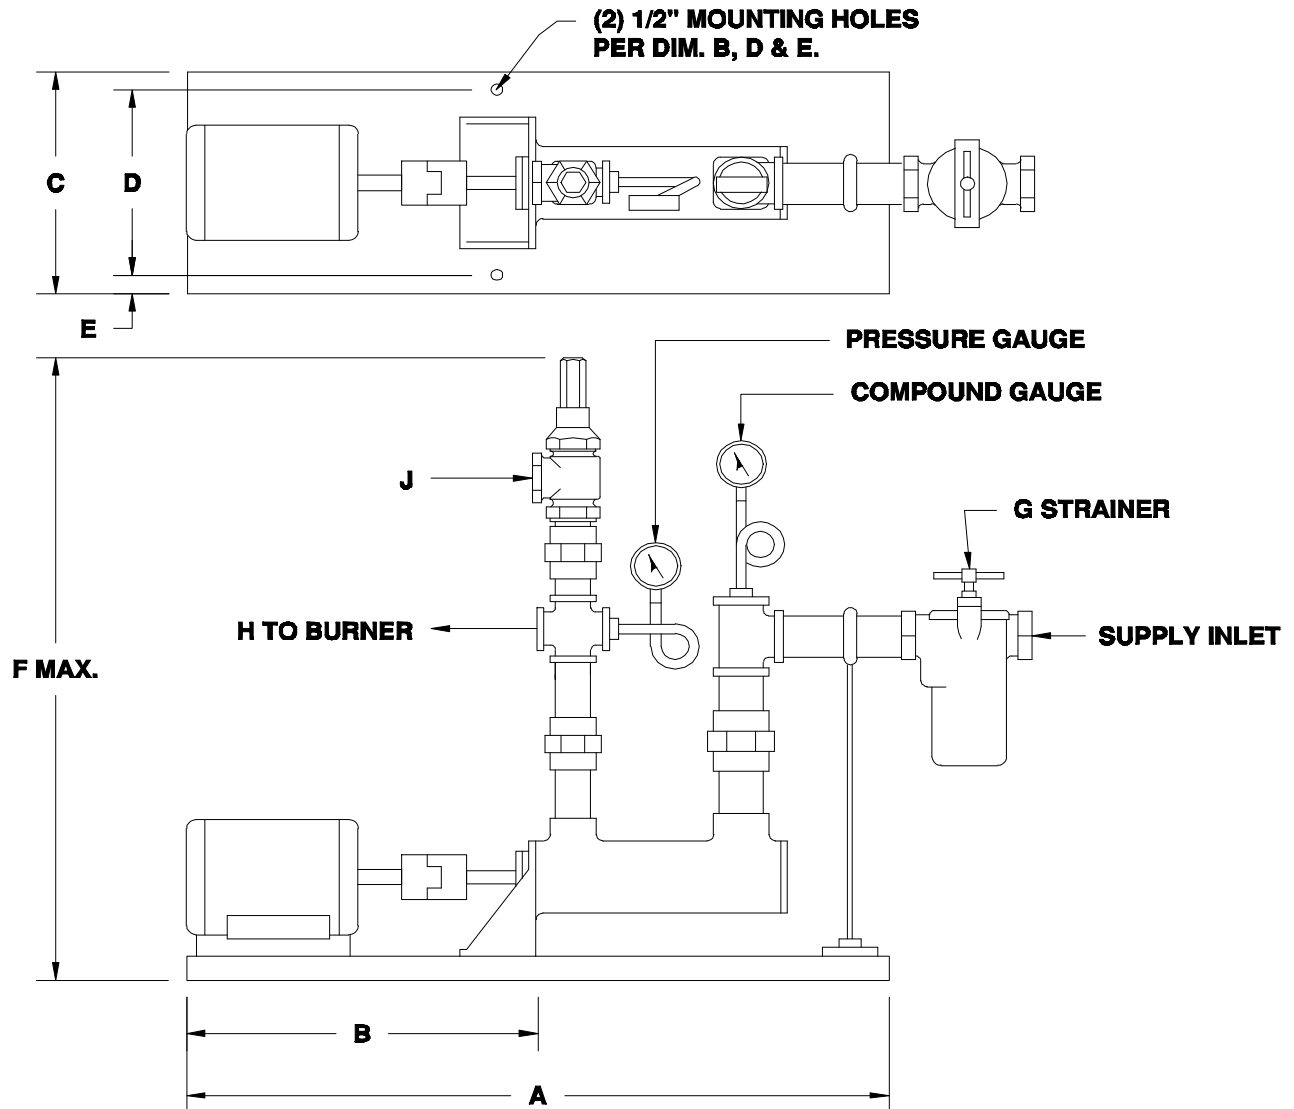

**FUEL-PAC PACKAGE "A" (SIMPLEX)**  
**87P, 95, 118, 118P, 143, 143J, 162, 187 & 200 SERIES DIMENSIONS**

MODEL NUMBER	DIMENSIONS - IN INCHES								
	A	B	C	D	E	F	G	H	J
687P-1/2L, 695-1/2L, 695-3/4L	24	12	10	8	1	24	1.5	1.25	3/4
6118P-3/4L, 6118P-1L, 6118-3/4L, 6118-1L	24	12	10	8	1	24	2	1.5	3/4
6118-1 1/2L	30	15	12	8	1	24	2	1.5	3/4
6143J-1 1/2L, 6143J-2L, 6143-1 1/2L, 6143-2L	30	15	14	12	1	26	2.5	2	1
6143-3L	30	15	14	12	1	26	2.5	2	1
6162-2L, 6162-3L	30	15	14	12	1	26	3	2.5	1.25
6187-3L, 6187-5L, 6200-5L, 6200-7 1/2L	30	18	16	14	1	28	4 FLG.	3	1.25